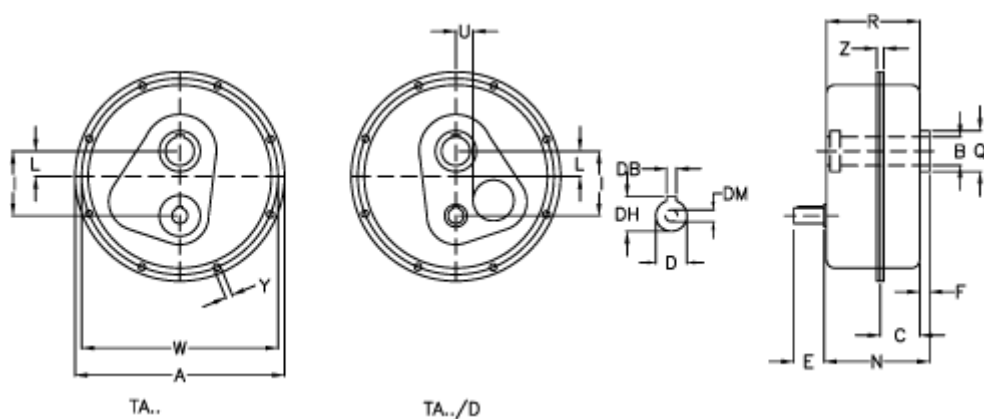

Varenummer: 2948125308013
 Beskrivelse: Akselgear TA 125.135D $i=30,8$
 ekskl. Smøremiddel

Mål

a	= 850	E = 110	Vægt (kg) = 415
Betegnelse	= TA 125.135D	F = 34	W = 805
B G7	= 135	I = 294	Y = 17.0
C	= 110	L = 80	Z = 44.5
DB	= 16	N = 310.0	
DH	= 59.0	Q = 170	
D h6	= 55	R = 304.0	
DM	= M16	U = 70	